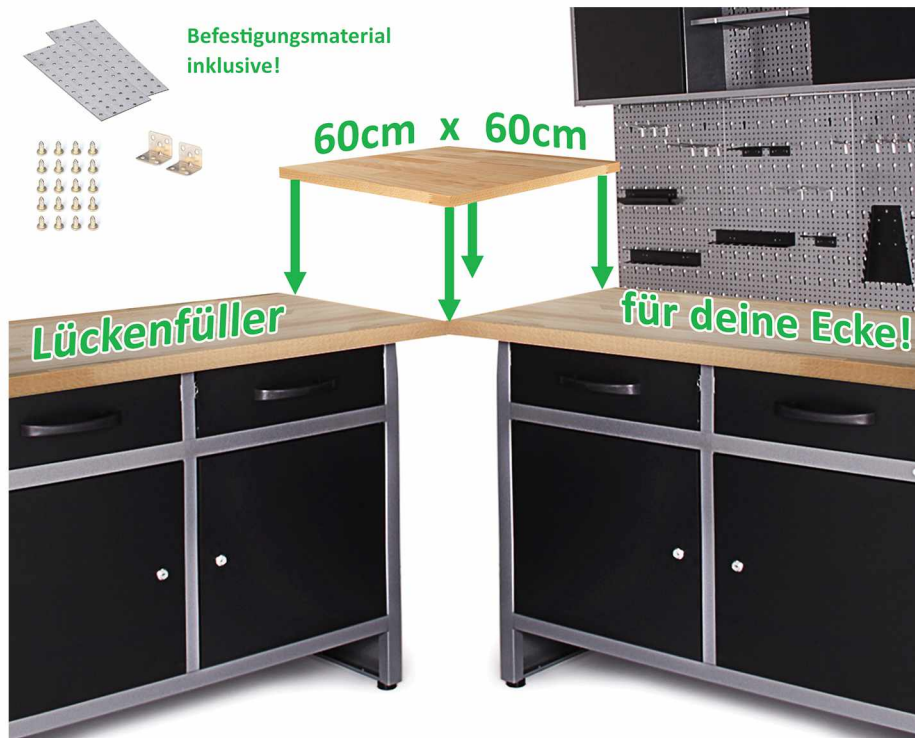

Montageanleitung

Assembly Instructions

- perfekt als Ergänzung für deine neue oder bestehende Werkstatteinrichtung
- 600 x 600 x 28mm Buchen Vollholzplatte als Eckverbinder zwischen zwei Werkbänken
- Montagematerial inkludiert: 2x Lochplattenverbinder, 2x Winkel für Wandmontage, 20x Schneidschraube
- ungenutzter Raum wird so zu wertvoller Arbeitsfläche
- Add-On zu allen Ondis24 Buchenholz Werkbänken mit 28mm Stärke

Eckverbindung für Werkbänke aus Buchenholz

60 x 60 x 2,7 cm inklusive Befestigungsmaterial

Auch jederzeit online einsehbar unter www.ondis24.com.

EAN 4250627280590

(Art. 280590)

Onlinediscount24 eSales GmbH
Am Hofbusch 5
01744 Dippoldiswalde, Germany

www.ondis24.com

E-Mail: info@ondis24.com
Tel.: +49 35052 290 107

Montage

1

Die Eckverbindung ist für die Verbindung zweier Ondis24 Werkbänke über Eck vorgesehen. Die Ecklösung ist nur im Verbund mit zwei Werkbänken tragfähig und darf nicht allein oder nur an einer Werkbank befestigt werden.

2

Stellen Sie zunächst sicher, dass beide Werkbänke fest, sicher und am richtigen Platz stehen, sowie eine Werkbank bereits an der Wand befestigt ist. Schrauben Sie die beiden Befestigungswinkel mittels je 2 Schneidschrauben auf die spätere Unterseite der Buchenholzplatte. Schrauben Sie die Lochbleche mit je 4 Schrauben auf die gleiche Weise.