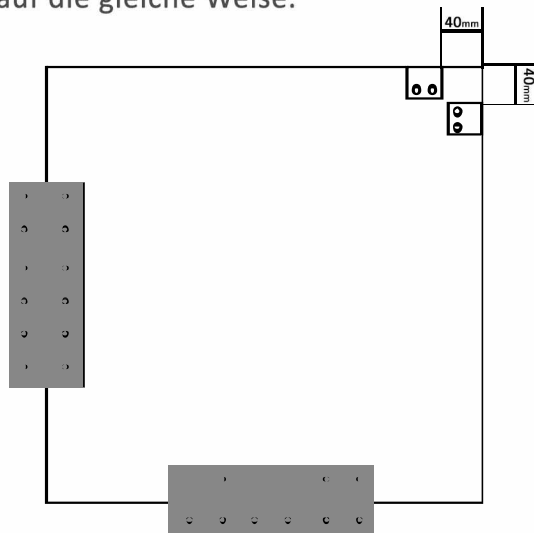

Montageanleitung

Assembly Instructions

- perfekt als Ergänzung für deine neue oder bestehende Werkstatteinrichtung
- 600 x 600 x 28mm Buchen Vollholzplatte als Eckverbinder zwischen zwei Werkbänken
- Montagematerial inkludiert: 2x Lochplattenverbinder, 2x Winkel für Wandmontage, 20x Schneidschraube
- ungenutzter Raum wird so zu wertvoller Arbeitsfläche
- Add-On zu allen Ondis24 Buchenholz Werkbänken mit 28mm Stärke

www.ondis24.com

E-Mail: info@ondis24.com
Tel.: +49 35052 290 107

Montage

1

Die Eckverbindung ist für die Verbindung zweier Ondis24 Werkbänke über Eck vorgesehen. Die Ecklösung ist nur im Verbund mit zwei Werkbänken tragfähig und darf nicht allein oder nur an einer Werkbank befestigt werden.

2

Stellen Sie zunächst sicher, dass beide Werkbänke fest, sicher und am richtigen Platz stehen, sowie eine Werkbank bereits an der Wand befestigt ist. Schrauben Sie die beiden Befestigungswinkel mittels je 2 Schneidschrauben auf die spätere Unterseite der Buchenholzplatte. Schrauben Sie die Lochbleche mit je 4 Schrauben auf die gleiche Weise.

Montage

Setzen Sie die Eckplatte wie im Bild gezeigt in die Lücke ein und zeichnen Sie die spätere Position für die Befestigungswinkel an der Wand an. Achten Sie dabei darauf, dass sich der Eckverbinder in Waage befindet. Entfernen Sie die Ecke wieder und bereiten Sie die Wandbefestigung entsprechend Ihrer Bedingungen vor. Achten Sie dabei darauf, ein für Ihre Wand geeignetes Montageverfahren zu wählen.