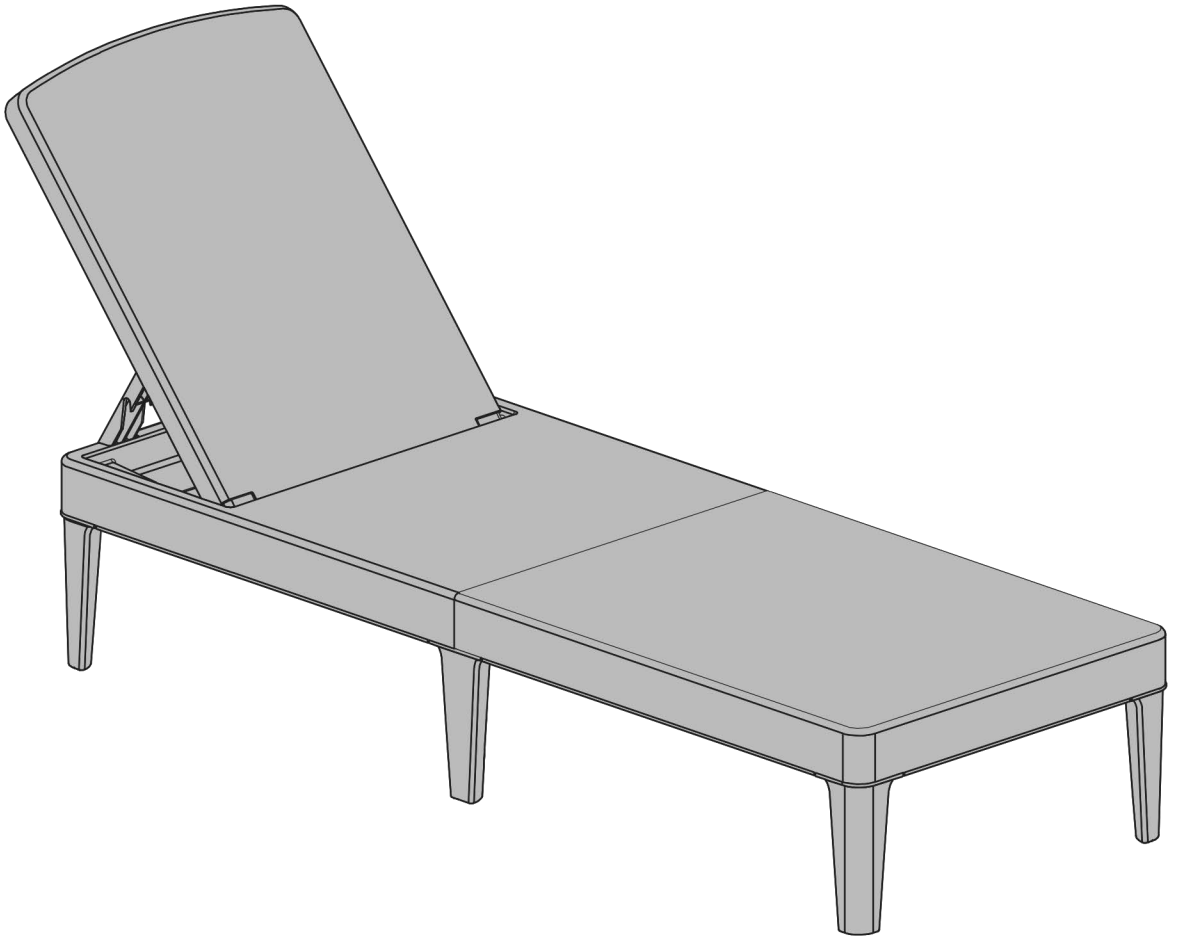

Sonnenliege Oslo

Art. 4250627257332

187.5 x 58 x 29 (H) cm | 73.8 x 22.8 x 11.4 in (h)

- AMERICA
- EUROPE

- Geprüfte Sicherheit
- EN 581

MAX 110 kg
240 lbs

< 40 < 104
°C °F
> 0 > 32

A (1x)