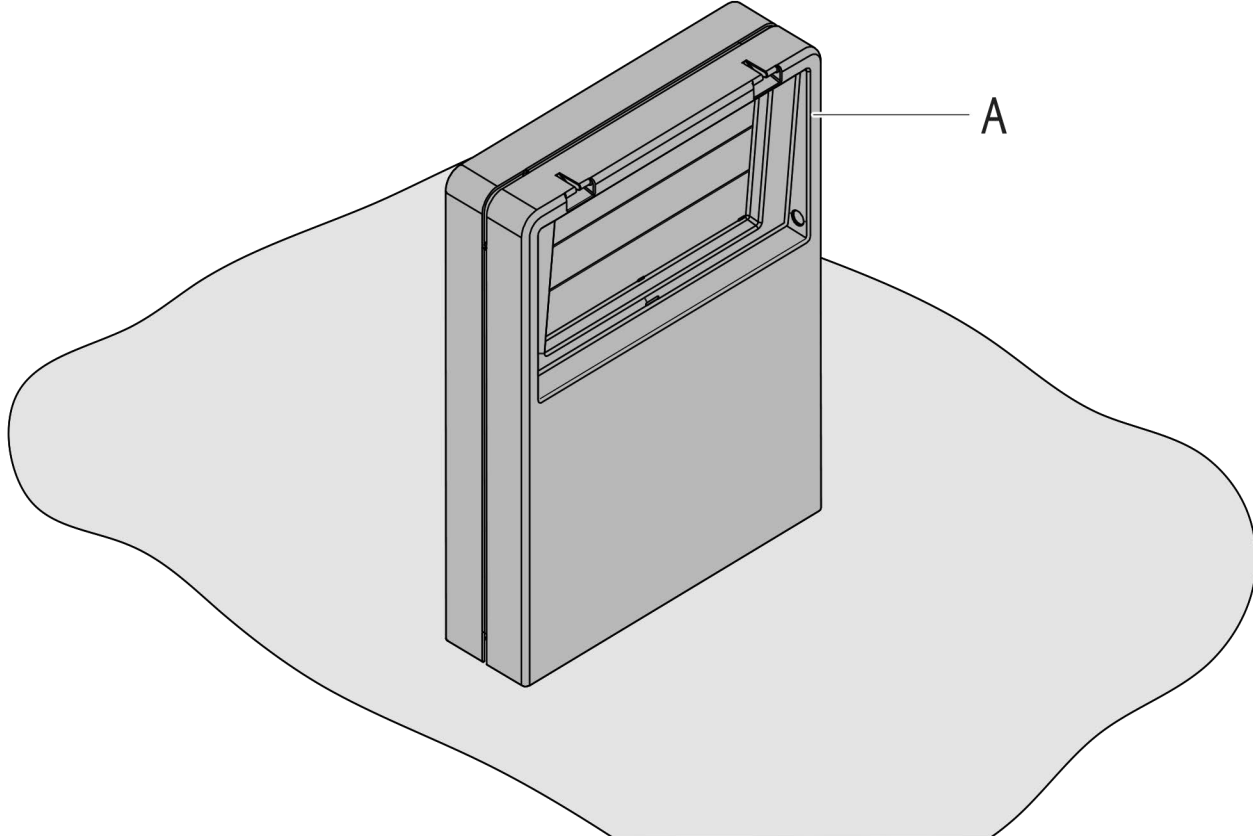

A (1x)

D (4x)

B (1x)

E (2x)

C (1x)

F (2x)

G (2x)

1