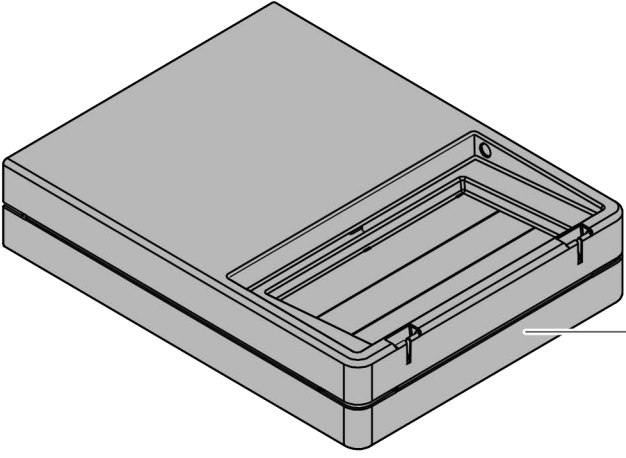

Sonnenliege Oslo

Art. 4250627257332

187.5 x 58 x 29 (H) cm | 73.8 x 22.8 x 11.4 in (h)

- AMERICA
- EUROPE

- Geprüfte Sicherheit
- EN 581

MAX 110 kg
240 lbs

< 40 < 104
°C °F
> 0 > 32

A (1x)