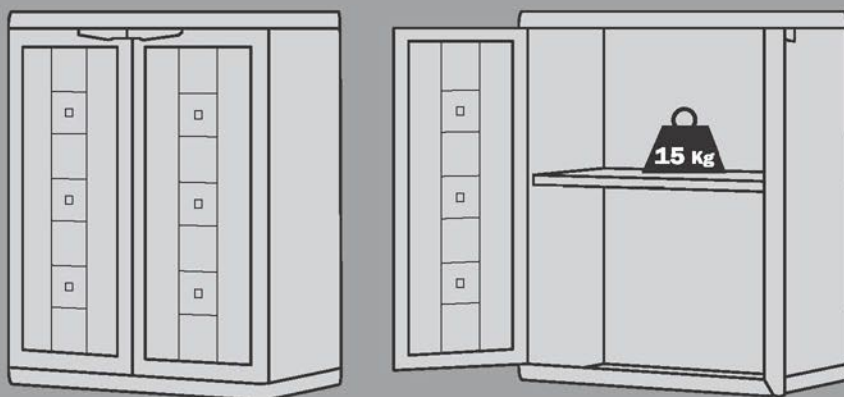

cm 68x39x85 h

IT Istruzioni per il montaggio GB Assembly instruction DE Montageanleitungen FR Instructions pour le montage ES Instrucción para el montaje NL Instructies voor de montage TR Montaj talimatları GR Οδηγίες συναρμολόγησης RUС Инструкции за монтаж RO Instrucțiuni de montaj CZ Návod na montáž PL Instrukcja montażu PT Instruções de montagem