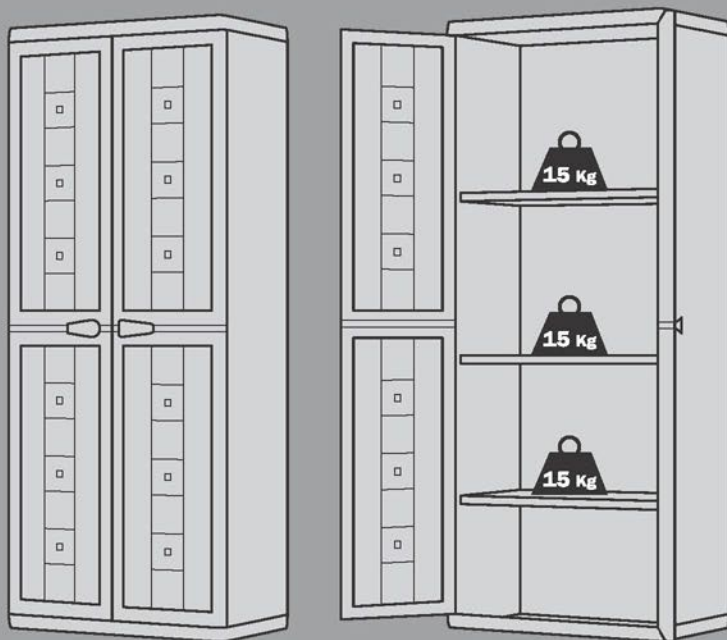

JOLLY

ondis24[®]

Gardening Storage Toys and more

cm 68x39x166 h

IT Istruzioni per il montaggio GB Assembly instruction DE Montageanleitungen FR Instructions pour le montage ES Instrucción para el montaje NL Instructies voor de montage TR Montaj talimatları GR Οδηγίες συναρμολόγησης RUС Инструкции за монтаж RO Instrucțiuni de montaj CZ Návod na montáž PL Instrukcja montażu PT Instruções de montagem