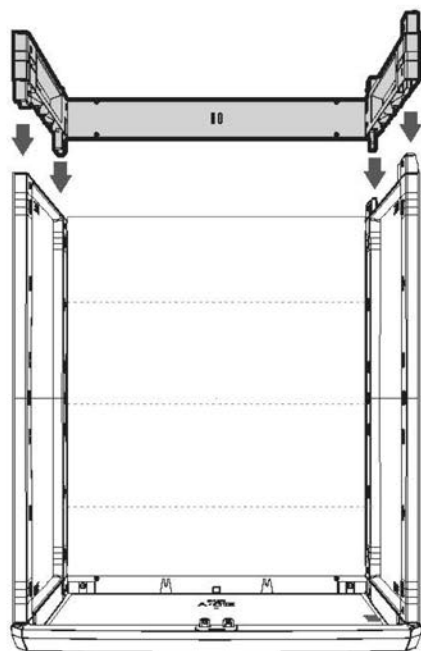

01

02

03

04

07

08

2x [3,9x16 mm]

8x [3,9x16 mm]

cm 68x39x85 h

IT Istruzioni per il montaggio GB Assembly instruction DE Montageanleitungen FR Instructions pour le montage ES Instrucción para el montaje NL Instructies voor de montage TR Montaj talimatları GR Οδηγίες συναρμολόγησης RUС Инструкции за монтаж RO Instrucțiuni de montaj CZ Návod na montáž PL Instrukcja montażu PT Instruções de montagem