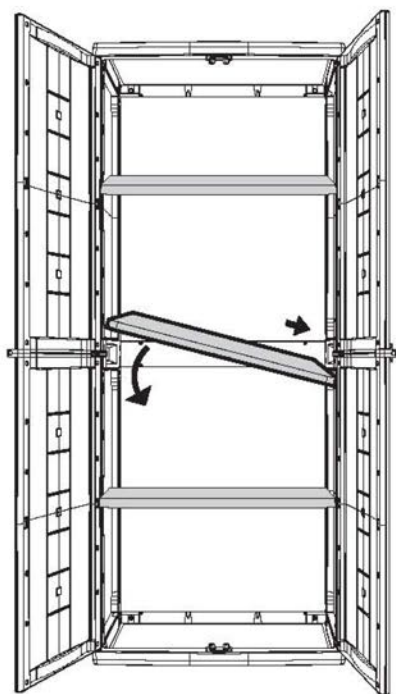

18

X3

19

X3

X3

JOLLY

ondis24®

Gardening Storage Toys and more

cm 68x39x85 h

IT Istruzioni per il montaggio GB Assembly instruction DE Montageanleitungen FR Instructions pour le montage ES Instrucción para el montaje NL Instructies voor de montage TR Montaj talimatları GR Οδηγίες συναρμολόγησης RUС Инструкции за монтаж RO Instrucțiuni de montaj CZ Návod na montáž PL Instrukcja montażu PT Instruções de montagem