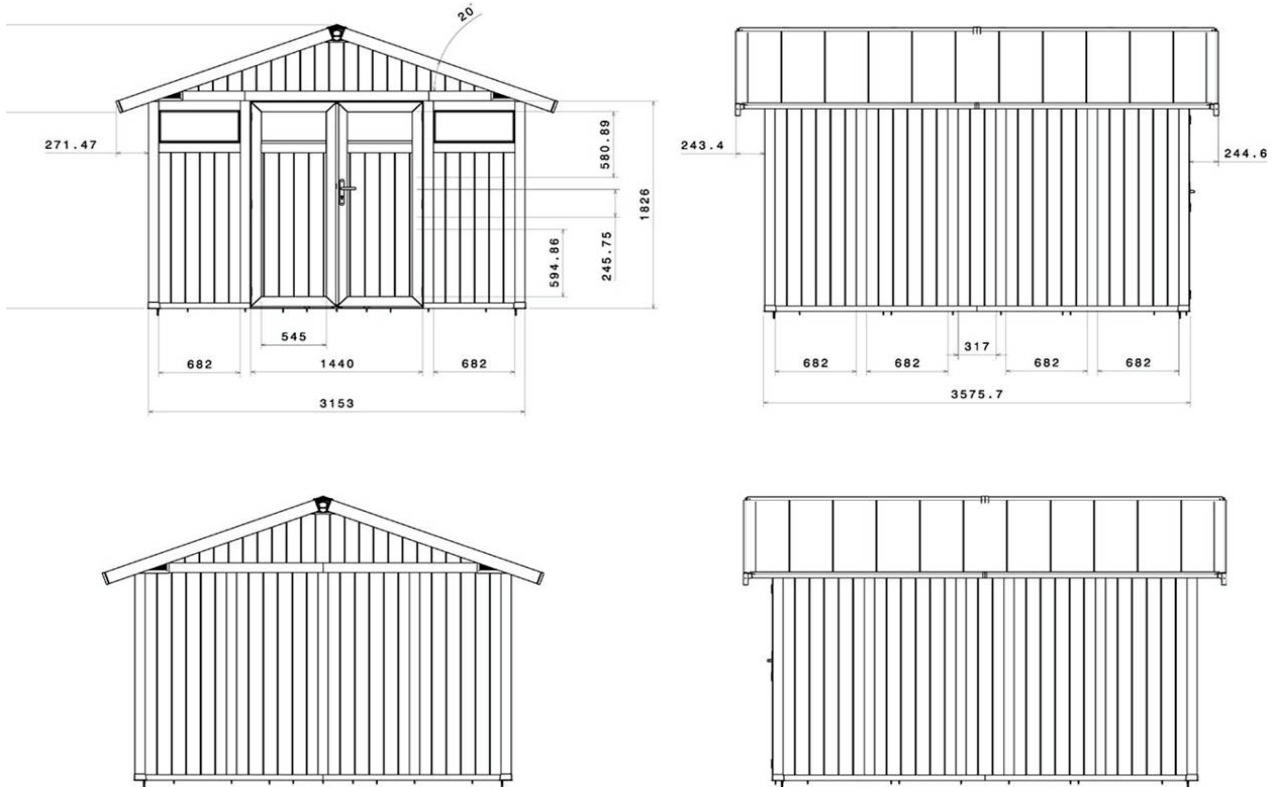

Grosfillex®

Garden Home

Utility 11 - 11,21 m²

Beschreibung

Paneele Grau-Grün + Pfosten Weiß

Art.-Nr: 22811138

EAN-Code: 3100038094273

Paneele Grau-Blau + Pfosten Weiß

Art.-Nr: 22811137

EAN-Code: 3100038103401

Grundmaß inkl. Dachüberstand		(BxT) 3,70 x 4,07 m
Grundmaß		(BxT) 3,15 x 3,555 m
Grundfläche		11,2 m ²
Nutzfläche		10,6 m ²
Wandstärke		26 mm
Wandhöhe		1,88 m
Firsthöhe		2,50 m
Bedachung		Kunststoff-Paneele aus PVC
Dachschräge		20° - 36 %
Farbton Dach		Grau-Grün
Maß Türflügel	2	(BxH) 0,72 x 1,80 m
Maß Glaseinsatz	2	(BxH) 0,562 x 0,272 m
Verriegelung	1	Türgriff mit Schloßgarnitur
Fenster (Lichtausschnitt)	2	(BxH) 0,682 x 0,275 m
Gewicht		267 Kg
Bodenplatte erforderlich *		Ja (Empfehlung: 10 cm Beton)*
Verwendetes Material		Kunststoff-Paneele aus PVC + Metall
Enthaltenes Zubehör		Befestigungskit (x1) - (6 Profile à 56 cm)
Optionales Zubehör		Verankerungskit - Seitliches Schleppdach - Befestigungskit

* NICHT IM LIEFERUMFANG ENTHALTEN

Utility

Garden Home

Utility 11 - 11,21 m²

Aufmaß

Maße unverbindlich, sie dienen nur als Anhaltspunkt

Packstück

	Höhe Packstück ohne Palette	Höhe Packstück mit Palette	Breite des Packstück	Länge des Packstücks	Volumen Packstück	ca. Gewicht der Packstücke
UTILITY 11	2,22 m	2,33 m	1 m	1,20 m	2,80 m³	297 Kg

Verpackung auf Einzelpalette. Max. Gewicht eines Packstücks: 25 kg.

Utility