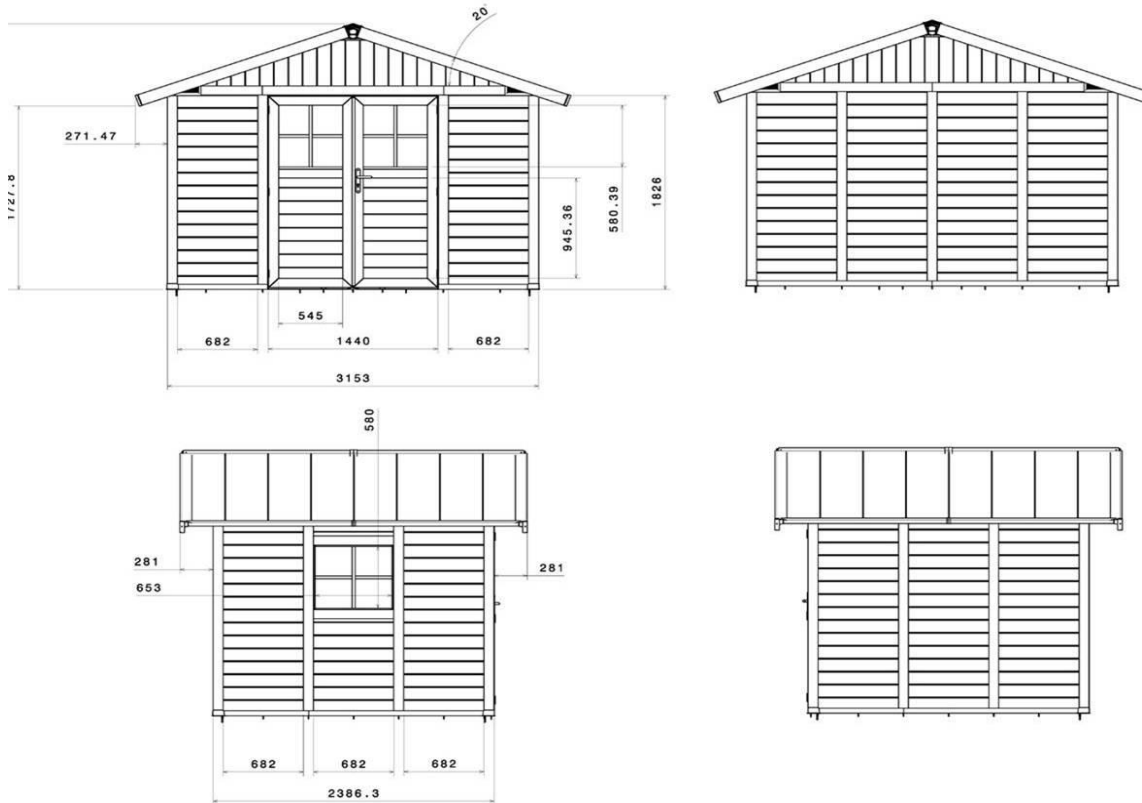

Beschreibung

Rote Paneele + weisse Pfosten

Art.-Nr: 23007242

EAN-Code: 3100038120057

Dunkelgraue Paneele + weisse Pfosten

Art.-Nr: 23007276

EAN-Code: 3100038132142

| | | |
|------------------------------|--|-----------------------------|
| Grundmaß inkl. Dachüberstand | 3,70 x 2,98 m | |
| Grundmaß+ | 3,15 x 2,39 m | |
| Grundfläche | 7,53 m ² | |
| Nutzfläche | 7,04 m ² | |
| Wandstärke | 26 mm | |
| Wandhöhe | 1,88 m | |
| Firsthöhe | 2,50 m | |
| Bedachung | Kunststoffpaneele aus PVC | |
| Dachschräge | 20° - 36 % | |
| Farbton Dach | hellgrau | |
| Maß Türflügel | 2 | (BxH) 0,72 x 1,80 m |
| Glaseinsatz Türflügel | 2 | (BxH) 0,562 x 0,595 m |
| Verriegelung | 1 | Türgriff mit Schloßgarnitur |
| Fenster (seitlich) | 1 | (BxH) 0,682 x 0,609 m |
| Gewicht (ca.) | 221 Kg | |
| Bodenplatte erforderlich * | Ja - mindestens 10 cm stark | |
| Verwendetes Material | Kunststoffpaneele aus PVC + Metall | |
| Enthaltenes Zubehör | Befestigungskit (x1) + (6 Profile à 56 cm) | |
| Optionales Zubehör | Verankerungskit + Schleppdach | |

* NICHT IM LIEFERUMPFANG ENTHALTEN

Aufmaß

Maße unverbindlich, sie dienen nur als Anhaltspunkt

Packstück

| | Höhe Packstück ohne Palette | Höhe Packstück mit Palette | Breite des Packstück | Länge des Packstücks | Volumen Packstück | ca. Gewicht der Packstücke |
|-----------------|-----------------------------|----------------------------|----------------------|----------------------|-------------------|----------------------------|
| DECO 7,5 | 2,00 m | 2,11 m | 0,80 m | 1,20 m | 2,03 m3 | 238 Kg |

| | |
|-----------------------|-------------|
| Lieferung per: | x 1 |
| Lademenge/LKW: | x 32 |

Verpackung auf Einzelpalette. Max. Gewicht eines Packstücks: 25 kg