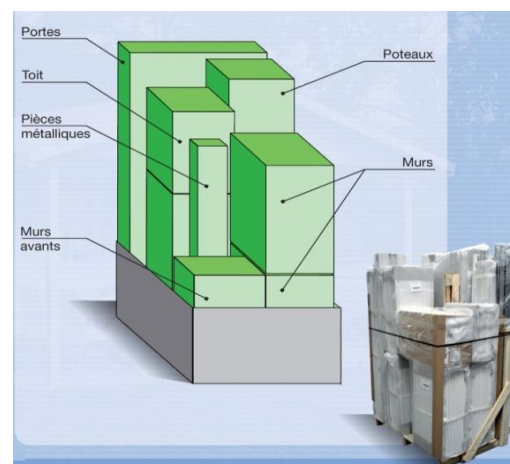

Beschreibung

Rote Paneele + weisse Pfosten

Art.-Nr: 23007242

EAN-Code: 3100038120057

Dunkelgraue Paneele + weisse Pfosten

Art.-Nr: 23007276

EAN-Code: 3100038132142

| | | |
|------------------------------|--|-----------------------------|
| Grundmaß inkl. Dachüberstand | 3,70 x 2,98 m | |
| Grundmaß+ | 3,15 x 2,39 m | |
| Grundfläche | 7,53 m ² | |
| Nutzfläche | 7,04 m ² | |
| Wandstärke | 26 mm | |
| Wandhöhe | 1,88 m | |
| Firsthöhe | 2,50 m | |
| Bedachung | Kunststoffpaneele aus PVC | |
| Dachschräge | 20° - 36 % | |
| Farbton Dach | hellgrau | |
| Maß Türflügel | 2 | (BxH) 0,72 x 1,80 m |
| Glaseinsatz Türflügel | 2 | (BxH) 0,562 x 0,595 m |
| Verriegelung | 1 | Türgriff mit Schloßgarnitur |
| Fenster (seitlich) | 1 | (BxH) 0,682 x 0,609 m |
| Gewicht (ca.) | 221 Kg | |
| Bodenplatte erforderlich * | Ja - mindestens 10 cm stark | |
| Verwendetes Material | Kunststoffpaneele aus PVC + Metall | |
| Enthaltenes Zubehör | Befestigungskit (x1) + (6 Profile à 56 cm) | |
| Optionales Zubehör | Verankerungskit + Schleppdach | |

* NICHT IM LIEFERUMPFANG ENTHALTEN

Aufmaß

Maße unverbindlich, sie dienen nur als Anhaltspunkt

Packstück

| | Höhe Packstück ohne Palette | Höhe Packstück mit Palette | Breite des Packstück | Länge des Packstücks | Volumen Packstück | ca. Gewicht der Packstücke |
|-----------------|-----------------------------|----------------------------|----------------------|----------------------|-------------------|----------------------------|
| DECO 7,5 | 2,00 m | 2,11 m | 0,80 m | 1,20 m | 2,03 m3 | 238 Kg |

| | |
|-----------------------|-------------|
| Lieferung per: | x 1 |
| Lademenge/LKW: | x 32 |

Verpackung auf Einzelpalette. Max. Gewicht eines Packstücks: 25 kg